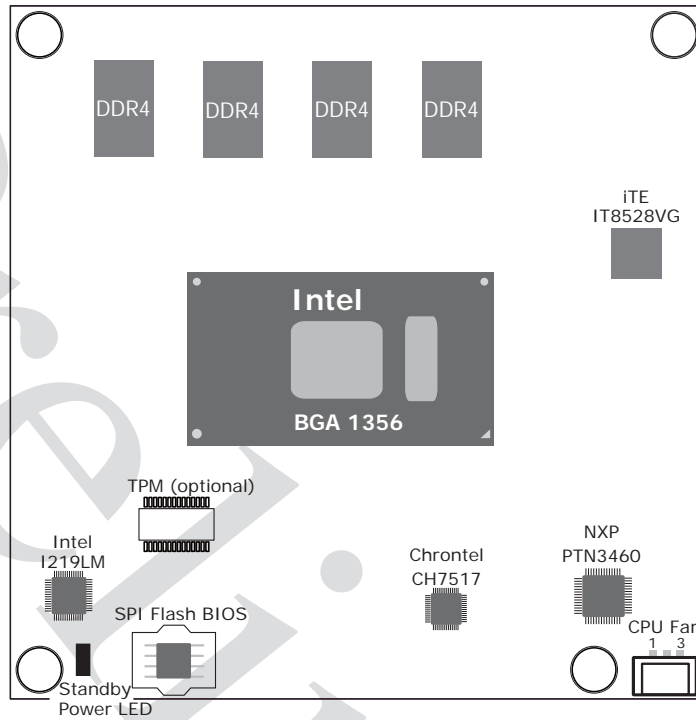

DFI®

KU968

TOP

BOTTOM