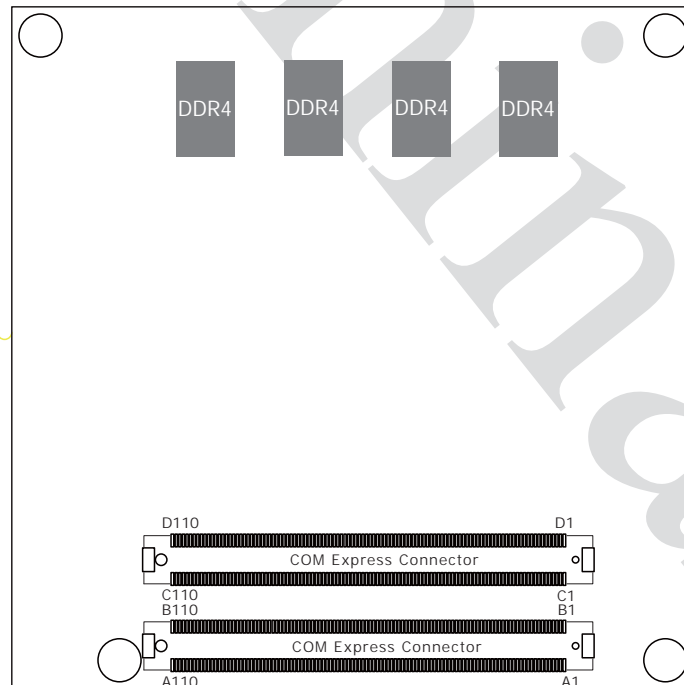

DFI®

KU968

TOP

BOTTOM